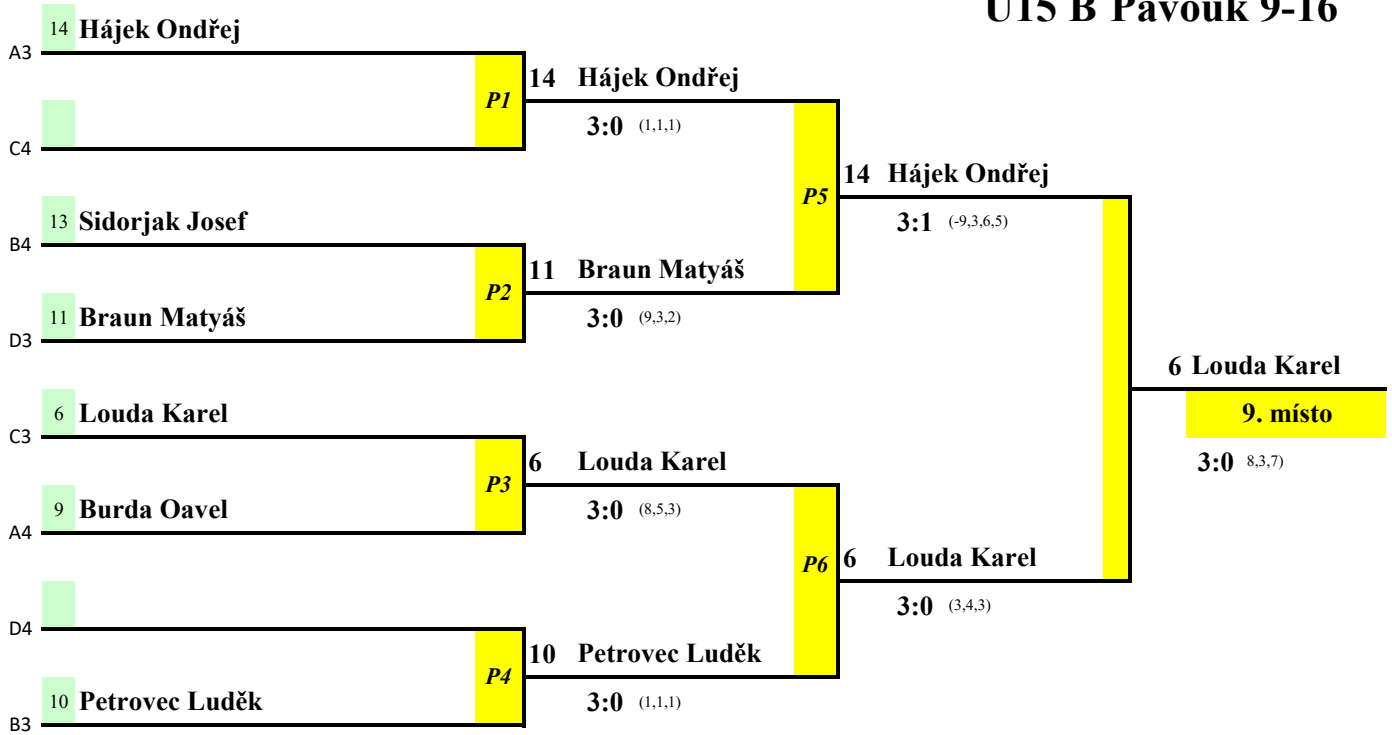

U15 B Pavouk 9-16