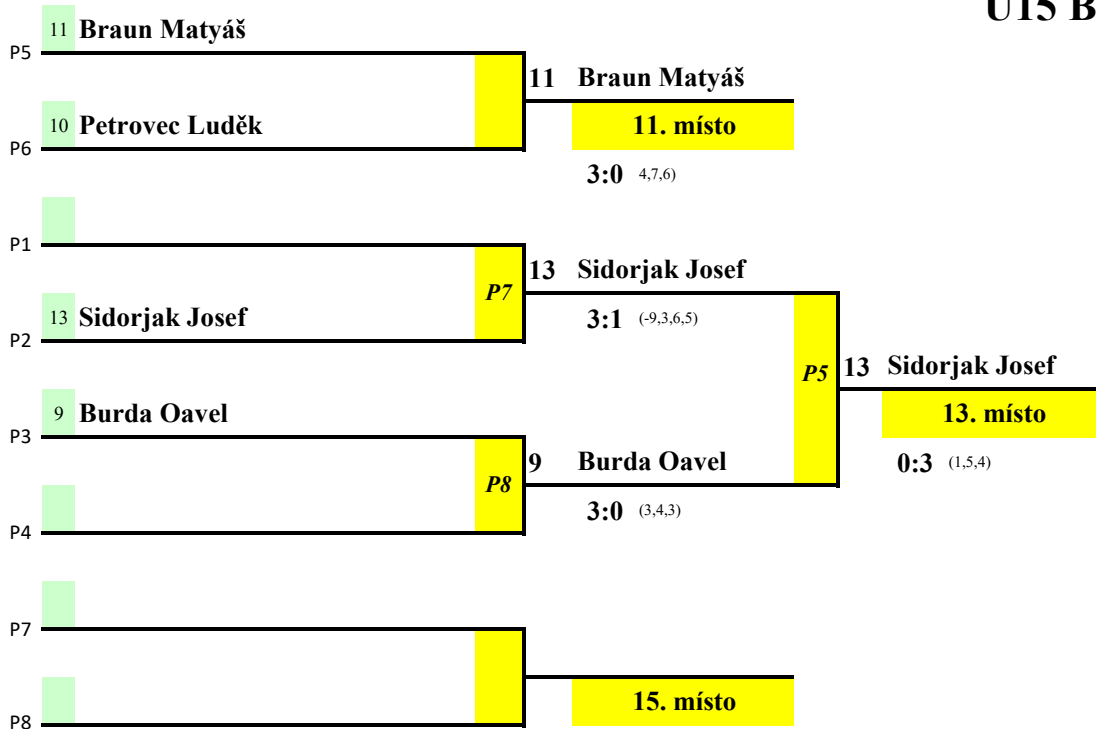

skupina č. 4		Karásek Jan	Šiler Filip	Braun Matyáš		sety	body	pořadí
1	Karásek Jan		3 : 0	3 : 0	:	6 : 0	4	1
2	Šiler Filip	0 : 3		3 : 0	:	3 : 3	3	2
3	Braun Matyáš	0 : 3	0 : 3		:	0 : 6	2	3
4		:	:	:		:		

U15 B Pavouk 1-8

U15 B Pavouk 1-8

U15 B Pavouk 9-16

U15 B Pavouk 9-16

U15 G

<u>Dívky U15</u>		Packová Anna	Kiliánová Tereza	Kiliánová Michaela	Mohelnická Adéla	sety	míčky	body	pořadí
1,	Packová Anna		1 : 3	3 : 0	3 : 0	7 : 3	99 : 81	5	2
2,	Kiliánová Tereza	3 : 1		3 : 0	3 : 1	9 : 2	113 : 73	6	1
3,	Kiliánová Michaela	0 : 3	0 : 3		1 : 3	1 : 9	66 : 106	3	4
4,	Mohelnická Adéla	0 : 3	1 : 3	3 : 1		4 : 7	90 : 108	4	3