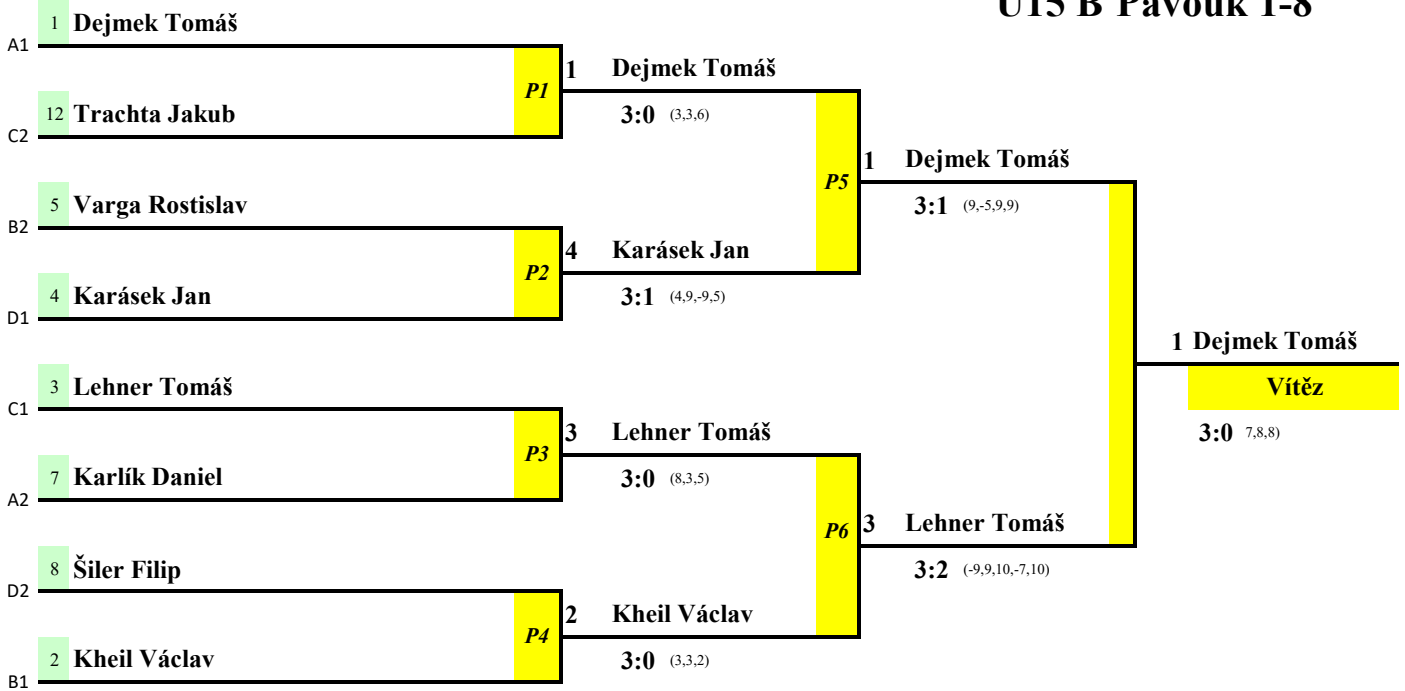

U15 B Pavouk 1-8