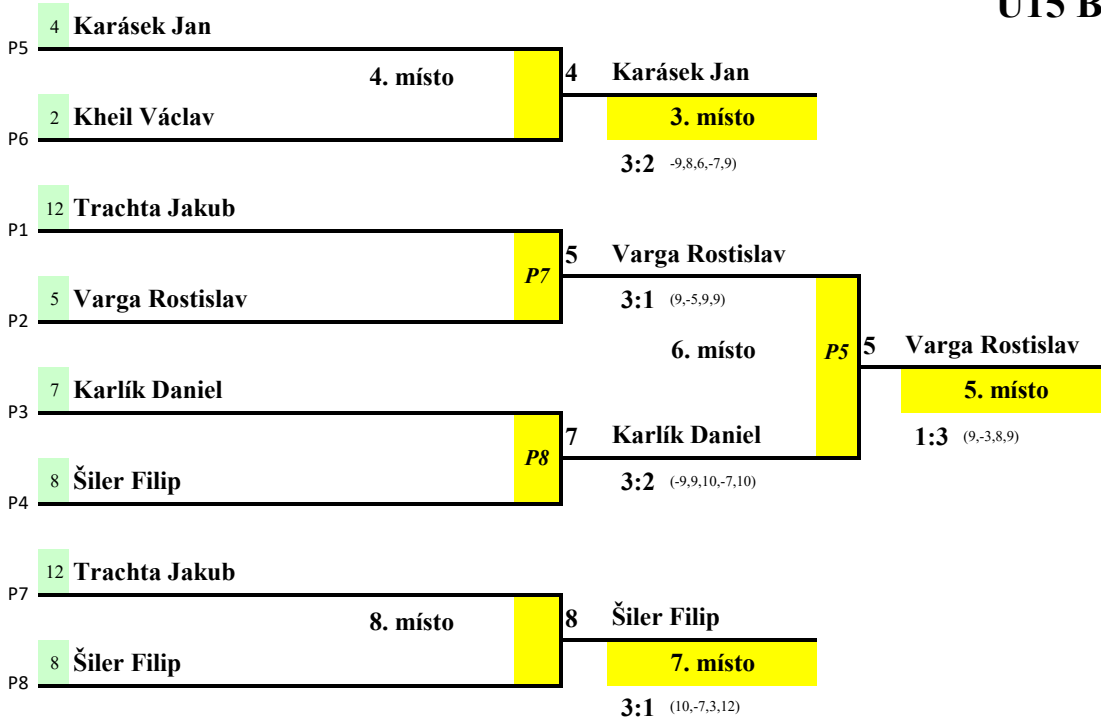

U15 B Pavouk 1-8